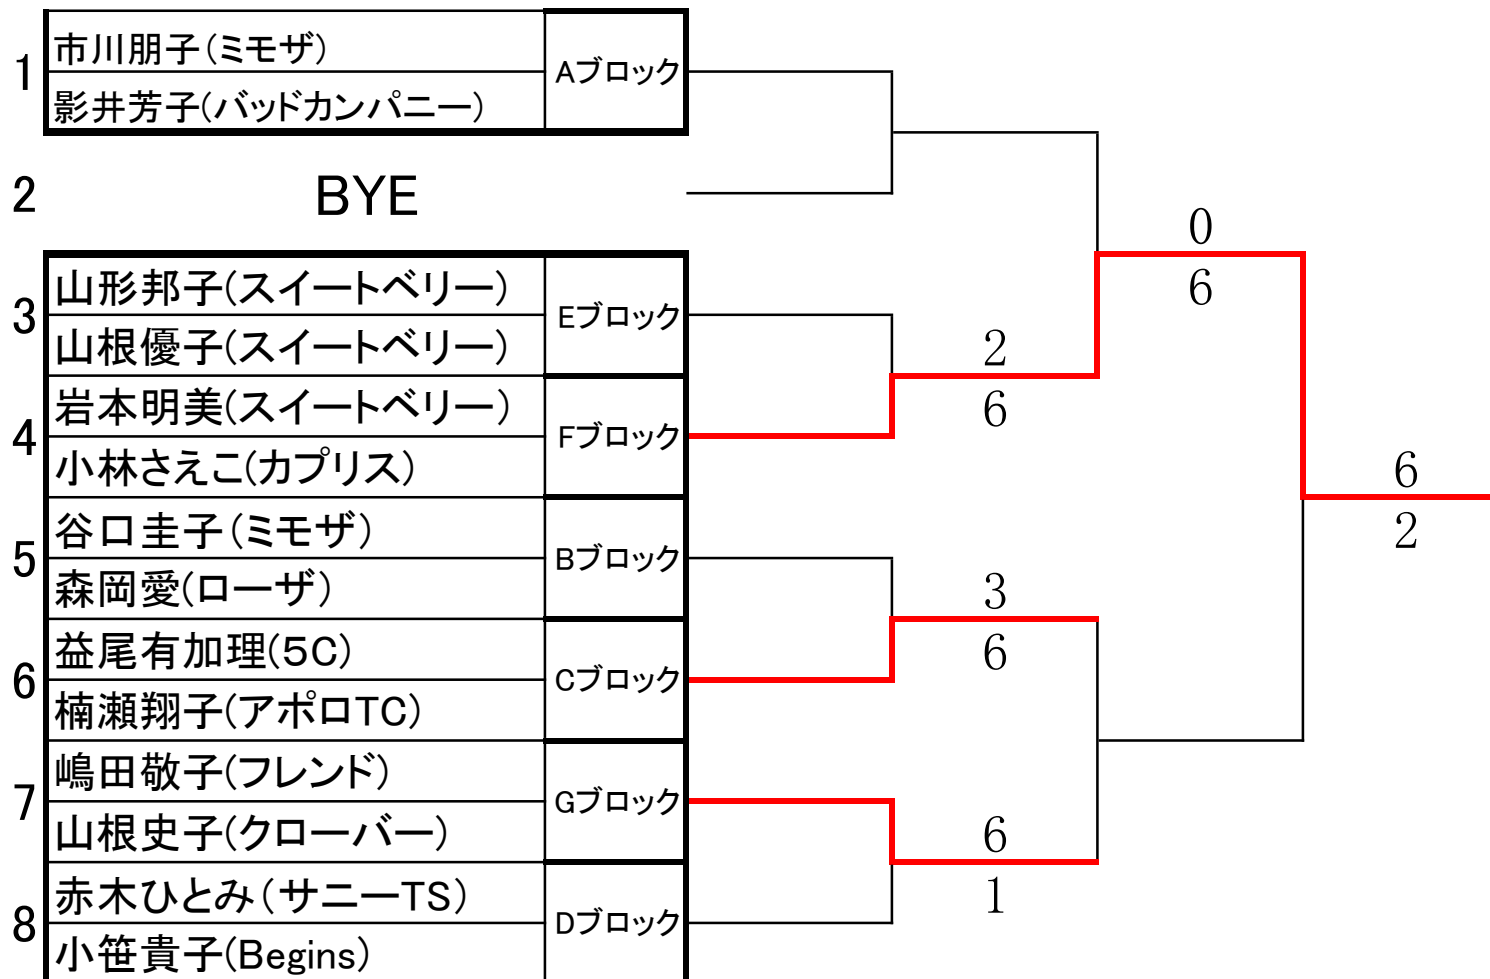

### 6ゲームマッチノーアドバンテージ

1巡目①-②

2巡目②-③

3巡目①-③

ステップアップ		①	②	③	④	⑤	⑥	順位
①	神山幸子(フレンド) 永尾美奈子(スマイル)		6-2	7-5	3-6	6-2	6-2	2
②	米山由美(ラフ) 西尾千鶴子(チームうさぎさん)	2-6		6-4	0-6	4-6	1-6	5
③	仲川美津子(フリー) 森本ひとみ(フリー)	5-7	4-6		1-6	0-6	4-6	6
④	阪根昌恵(気高クラブ) 鈴木百合子(気高クラブ)	6-3	6-0	6-1		6-3	4-6	1
⑤	森田亜古(クローバー) 北野晴子(SJM)	2-6	6-4	6-0	3-6		(5)6-7	4
⑥	加納ちよみ(スマイル) 田中早苗(スマイル)	2-6	6-1	6-4	6-4	7-6(5)		3

1巡目	①-②	③-④	⑤-⑥
2巡目	①-③	④-⑤	②-⑥
3巡目	①-④	②-⑤	③-⑥
4巡目	①-⑤	②-③	④-⑥
5巡目	③-⑤	②-④	①-⑥

# オープン1位トーナメント

6ゲームマッチノーアドバンテージ、決勝のみデュースあり

# オープン2位トーナメント

6ゲームマッチノーアドバンテージ