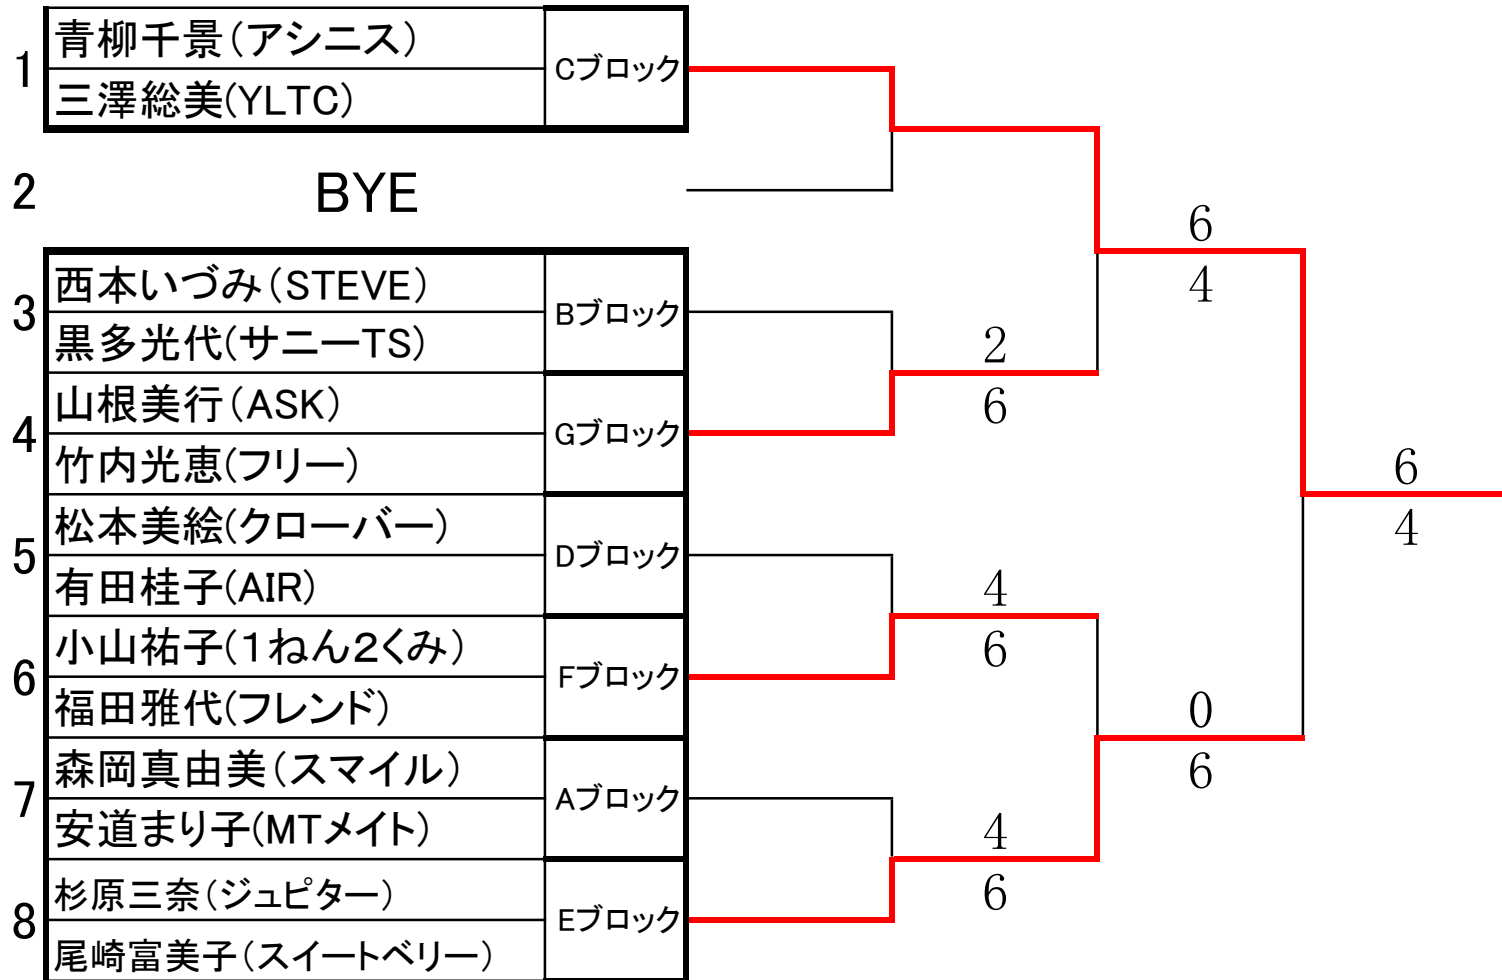

### 6ゲームマッチノーアドバンテージ

1巡目①-②

2巡目②-③

3巡目①-③

ステップアップ		①	②	③	④	⑤	⑥	順位
①	神山幸子(フレンド) 永尾美奈子(スマイル)		6-2	7-5	3-6	6-2	6-2	2
②	米山由美(ラフ) 西尾千鶴子(チームうさぎさん)	2-6		6-4	0-6	4-6	1-6	5
③	仲川美津子(フリー) 森本ひとみ(フリー)	5-7	4-6		1-6	0-6	4-6	6
④	阪根昌恵(気高クラブ) 鈴木百合子(気高クラブ)	6-3	6-0	6-1		6-3	4-6	1
⑤	森田亜古(クローバー) 北野晴子(SJM)	2-6	6-4	6-0	3-6		(5)6-7	4
⑥	加納ちよみ(スマイル) 田中早苗(スマイル)	2-6	6-1	6-4	6-4	7-6(5)		3

1巡目	①-②	③-④	⑤-⑥
2巡目	①-③	④-⑤	②-⑥
3巡目	①-④	②-⑤	③-⑥
4巡目	①-⑤	②-③	④-⑥
5巡目	③-⑤	②-④	①-⑥

# オープン1位トーナメント

6ゲームマッチノーアドバンテージ、決勝のみデュースあり

# オープン2位トーナメント

6ゲームマッチノーアドバンテージ