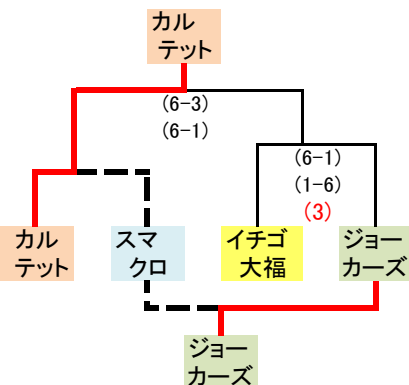

第22回 JLTF チーム対抗テニス大会 結果

平成28年4月14日《水》

A		①	②	③	得点	順位
①	やしまくり乙女		6:2 6:2 3	4:6 6:0 1	4	1
②	イチゴ大福	2:6 2:6 0		6:3 2:6 1	1	3
③	The・中部	6:4 0:6 1	3:6 6:2 1		2	2

C		①	②	③	得点	順位	
①	いちごミルク		0:0 0:0 3	5:6 4:6 0	3	2	
②	スマクロ	消化試合					3
③	M ₂ SF	6:5 6:4 3	0:0 0:0 3		6	1	

B		①	②	③	得点	順位
①	ばななミルク		6:3 2:6 1	0:6 6:0 1	2	2
②	ジョーカーズ	3:6 6:2 1		4:6 1:6 0	1	3
③	にっこりKei	6:0 0:6 1	6:4 6:1 3		4	1

D		①	②	③	得点	順位
①	春4番		5:6 6:5 1	4:6 6:3 1	2	1
②	レインボー	6:5 5:6 1		5:6 6:3 1	2	2
③	カルテット	6:4 3:6 1	6:5 3:6 1		2	3

《A級 1位トーナメント》

《A級 2位トーナメント》

《A級 3位トーナメント》

B・C級		①	②	③	④	⑤	得点	順位
①	虹色クローバー		6:0 6:1 3	6:5 6:0 3	6:1 4:6 1	6:2 1:6 1	8	2
②	ホワイトローズ	0:6 1:6 0		1:6 4:6 0	2:6 0:6 0	0:6 0:6 0	0	5
③	スーパームーン	5:6 0:6 0	6:1 6:4 3		5:6 2:6 0	0:6 0:6 0	3	4
④	リリース	1:6 6:4 1	6:2 6:0 3	6:5 6:2 3		2:6 0:6 0	7	3
⑤	オモシロおじさんと仲間達	2:6 6:6 1	6:0 6:0 3	6:0 6:0 3	6:2 6:0 3		10	1