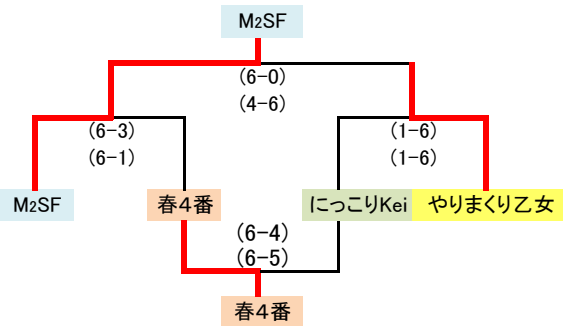

第22回 JLTF チーム対抗テニス大会 結果

平成28年4月14日《水》

A		①	②	③	得点	順位
①	やしまくり乙女		6:2 6:2 3	4:6 6:0 1	4	1
②	イチゴ大福	2:6 2:6 0		6:3 2:6 1	1	3
③	The・中部	6:4 0:6 1	3:6 6:2 1		2	2

C		①	②	③	得点	順位	
①	いちごミルク		0:0 0:0 3	5:6 4:6 0	3	2	
②	スマクロ	消化試合					3
③	M ₂ SF	6:5 6:4 3	0:0 0:0 3		6	1	

B		①	②	③	得点	順位
①	ばななミルク		6:3 2:6 1	0:6 6:0 1	2	2
②	ジョーカーズ	3:6 6:2 1		4:6 1:6 0	1	3
③	にっこりKei	6:0 0:6 1	6:4 6:1 3		4	1

D		①	②	③	得点	順位
①	春4番		5:6 6:5 1	4:6 6:3 1	2	1
②	レインボー	6:5 5:6 1		5:6 6:3 1	2	2
③	カルテット	6:4 3:6 1	6:5 3:6 1		2	3

《A級 1位トーナメント》

《A級 2位トーナメント》

《A級 3位トーナメント》

B・C級		①	②	③	④	⑤	得点	順位
①	虹色クローバー		6:0 6:1 3	6:5 6:0 3	6:1 4:6 1	6:2 1:6 1	8	2
②	ホワイトローズ	0:6 1:6 0		1:6 4:6 0	2:6 0:6 0	0:6 0:6 0	0	5
③	スーパームーン	5:6 0:6 0	6:1 6:4 3		5:6 2:6 0	0:6 0:6 0	3	4
④	リリース	1:6 6:4 1	6:2 6:0 3	6:5 6:2 3		2:6 0:6 0	7	3
⑤	オモシロおじさんと仲間達	2:6 6:6 1	6:0 6:0 3	6:0 6:0 3	6:2 6:0 3		10	1