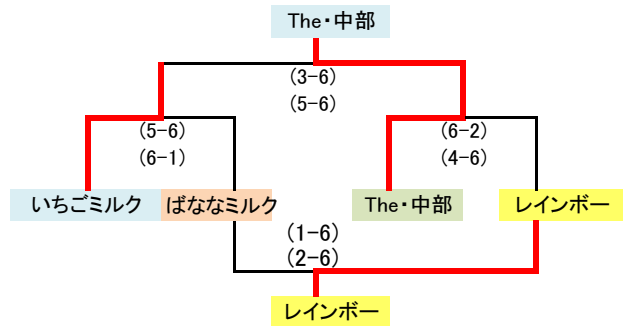

第22回 JLTF チーム対抗テニス大会 結果

平成28年4月14日《水》

A		①	②	③	得点	順位
①	やしまくり乙女		6:2 6:2 3	4:6 6:0 1	4	1
②	イチゴ大福	2:6 2:6 0		6:3 2:6 1	1	3
③	The・中部	6:4 0:6 1	3:6 6:2 1		2	2

C		①	②	③	得点	順位	
①	いちごミルク		0:0 0:0 3	5:6 4:6 0	3	2	
②	スマクロ	消化試合					3
③	M ₂ SF	6:5 6:4 3	0:0 0:0 3		6	1	

B		①	②	③	得点	順位
①	ばななミルク		6:3 2:6 1	0:6 6:0 1	2	2
②	ジョーカーズ	3:6 6:2 1		4:6 1:6 0	1	3
③	にっこりKei	6:0 0:6 1	6:4 6:1 3		4	1

D		①	②	③	得点	順位
①	春4番		5:6 6:5 1	4:6 6:3 1	2	1
②	レインボー	6:5 5:6 1		5:6 6:3 1	2	2
③	カルテット	6:4 3:6 1	6:5 3:6 1		2	3

《A級 1位トーナメント》

《A級 2位トーナメント》

《A級 3位トーナメント》

B・C級		①	②	③	④	⑤	得点	順位
①	虹色クローバー		6:0 6:1 3	6:5 6:0 3	6:1 4:6 1	6:2 1:6 1	8	2
②	ホワイトローズ	0:6 1:6 0		1:6 4:6 0	2:6 0:6 0	0:6 0:6 0	0	5
③	スーパームーン	5:6 0:6 0	6:1 6:4 3		5:6 2:6 0	0:6 0:6 0	3	4
④	リリース	1:6 6:4 1	6:2 6:0 3	6:5 6:2 3		2:6 0:6 0	7	3
⑤	オモシロおじさんと仲間達	2:6 6:6 1	6:0 6:0 3	6:0 6:0 3	6:2 6:0 3		10	1