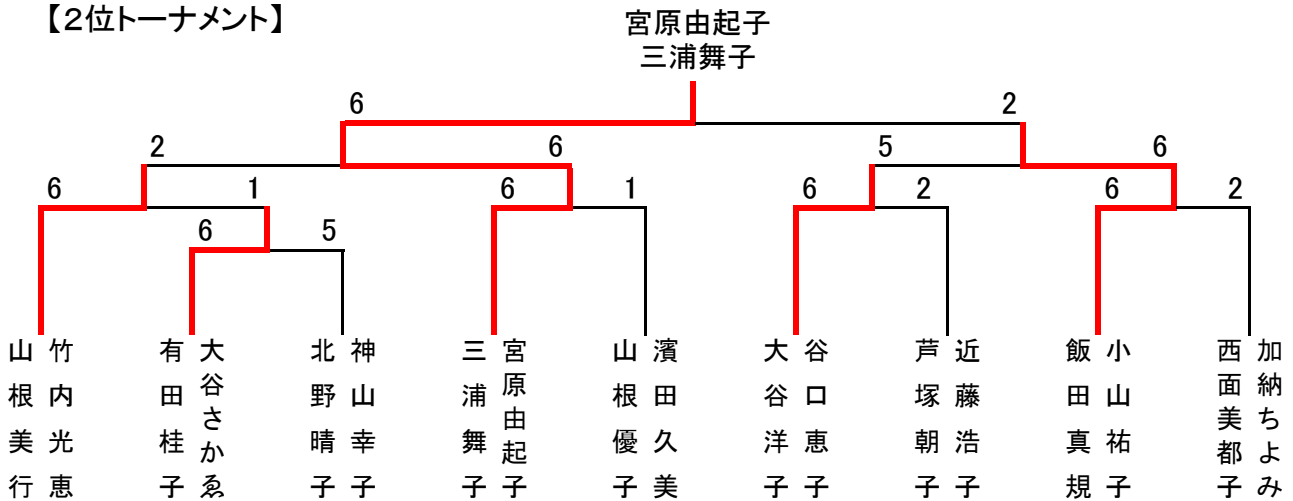

E	①	②	③	勝 敗	順位
① 坂本 静江 嶋田 敬子		4 - 6	2 - 6	0-2	3
② 神山 幸子 北野 晴子	6 - 4		3 - 6	1-1	2
③ 吉原 知美 西本いづみ	6 - 2	6 - 3		2-0	1

I	①	②	③	勝 敗	順位
① 杉原 三奈 森岡真由美		6 - 2	6 - 0	2-0	1
② 福安ひろみ 大田 陽子	2 - 6		-	0-2	3
③ 大谷さか 有田 桂子	0 - 6	0 - 0		1-1	2

第5回 なでしこカップ 大会トーナメント 結果

(女子連ポイント大会)
平成28年3月24日(木)

【1位トーナメント】

【2位トーナメント】

【3位トーナメント】