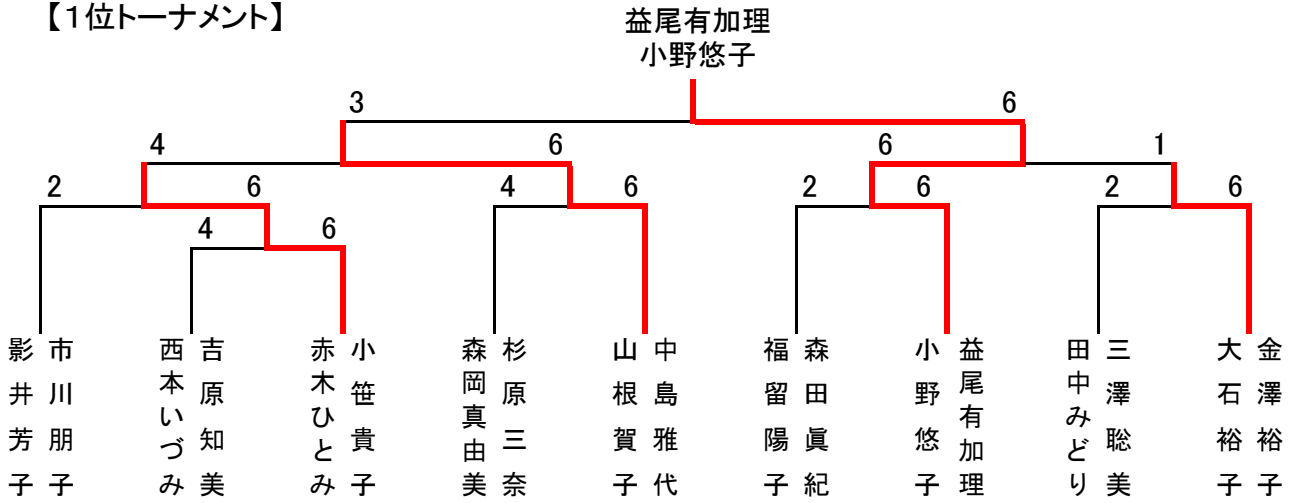

第5回 なでしこカップ 大会トーナメント 結果

(女子連ポイント大会)
平成28年3月24日(木)

【1位トーナメント】