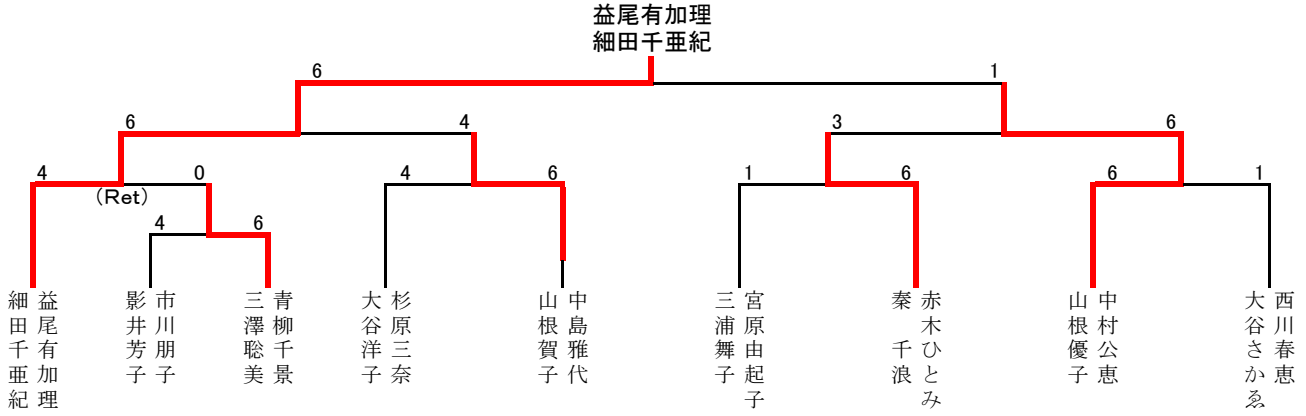

D	宮原 三浦	小林 田中	田中 加納	永尾 今井	勝敗	順位
宮原由起子 三浦舞子	/	6-5	6-2	6-0	3-0	1
小林さえこ 田中みどり	5-6	/	6-1	6-0	2-1	2
田中早苗 加納ちよみ	2-6	1-6	/	1-6	0-3	4
永尾美奈子 今井裕美	0-6	0-6	6-1	/	1-2	3

I	秦 赤木	山田 山根	山根 有田	大田 大下	勝敗	順位
秦 千浪 赤木ひとみ	/	6-5	6-5	6-0	3-0	1
山田久美 山根美行	5-6	/	3-6	6-0	1-2	3
山根史子 有田桂子	5-6	6-3	/	6-2	2-1	2
大田陽子 大下由紀子	0-6	0-6	2-6	/	0-3	4

## 【1位トーナメント】