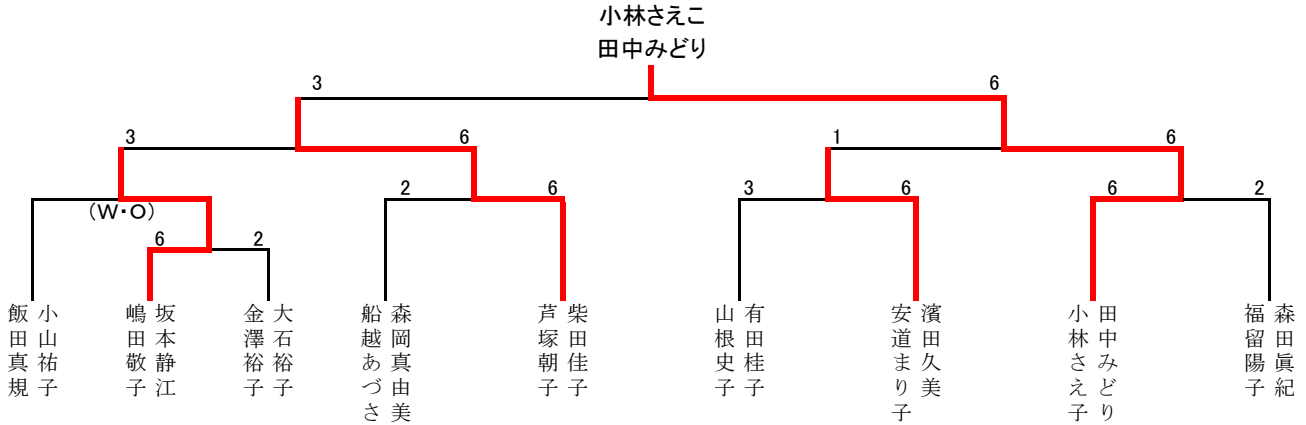

E	大谷 杉原	小林 小笹	黒多 山路	嶋田 坂本	勝敗	順位
大谷洋子 杉原三奈	/	6-1	6-0	6-4	3-0	1
小林ひろみ 小笹貴子	1-6	/	6-1	2-6	1-2 0.409	3
黒多光代 山路可愛	0-6	1-6	/	6-2	1-2 0.33	4
嶋田敬子 坂本静江	4-6	6-2	2-6	/	1-2 0.461	2

## 【1位トーナメント】

## 【2位トーナメント】