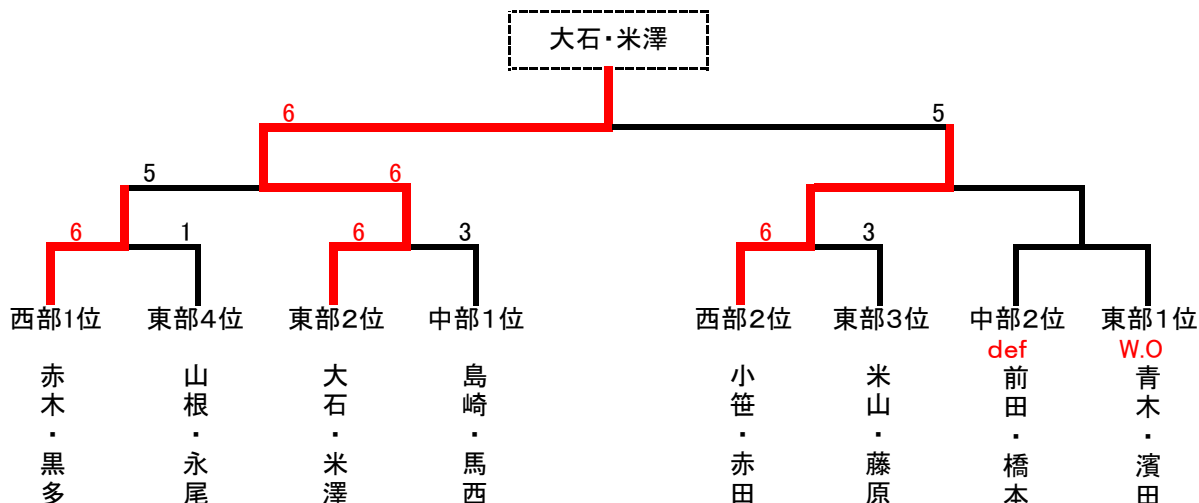

2位リーグ		山根・永尾	北野・西尾	市川・中村	勝 敗	順位		
A	山根 美行 (ASK) 永尾美奈子 (スマイル)	/			6 - 2	6 - 3	2 - 0	1
B	北野 晴子 (SJM) 西尾千鶴子 (チームうさぎさん)			2 - 6		2 - 6	0 - 2	3
C	市川 朋子 (ミモザ) 中村かおる (ミモザ)			3 - 6	6 - 2		1 - 1	2

3位リーグ		小林・今城	大田・大下	福安・森岡	勝 敗	順位		
A	小林 絹江 (ビター) 今城 由美 (ビター)	/			6 - 3	6 - 4	2 - 0	1
B	大田 陽子 (アンリミテッド) 大下由紀子 (アンリミテッド)			3 - 6		6 - 5	1 - 1	2
C	福安ひろみ (ローザ) 森岡 愛 (ローザ)			4 - 6	5 - 6		0 - 2	3

【中部地区予選リーグ】

日時： 平成26年5月13日(火) 13:00～ 予備日 なし
 場所： 南谷テニスコート
 上位2チーム 決勝大会へ

E		吉川・森	島崎・馬西	前田・橋本	西本・吉原	勝 敗	順位
①	吉川 悦子 (エンジョイテニス) 森 香織 (エンジョイテニス)		-	-	-	-	def
②	島崎 隆子 (choko) 馬西 裕子 (フレンズ)	-		6 - 1	-	1 - 0	1
③	前田 澄子 (STEVE) 橋本美智代 (STEVE)	-	1 - 6		-	0 - 1	2
④	西本いつみ (STEVE) 吉原 知美 (STEVE)	-	-	-		-	def

【西部地区予選リーグ】

日時： 平成26年5月1日(木) 9:00～ 予備日5月8日(木)
 場所： どらドラパーク米子庭球場
 上位2チーム 決勝大会へ

F		赤木・黒多	小笹・赤田	前田・日野	武良・斎木	勝 敗	順位
①	赤木ひとみ (ぐるんぱ) 黒多 光代 (サニーTC)		6 - 0	-	6 - 2	2 - 0	1
②	小笹 貴子 (Bigins) 赤田 由佳 (サニーTs)	0 - 6		-	6 - 1	1 - 1	2
③	前田美由紀 (ラビット) 日野真由美 (Oスマッシュ)	-	-		-	-	w.o
④	武良 澄枝 (ぐるんぱ) 斎木奈々子 (ぐるんぱ)	2 - 6	1 - 6	-		0 - 2	3

【決勝トーナメント】

日時： 平成26年5月15日(木) 10時～ 予備日5月22日(木)
 場所： 南谷テニスコート

優勝者には中国五県対抗戦 山口大会(開催地未定)10月16日(木)予備日17日(金)の鳥取県代表として出場権が得られます。