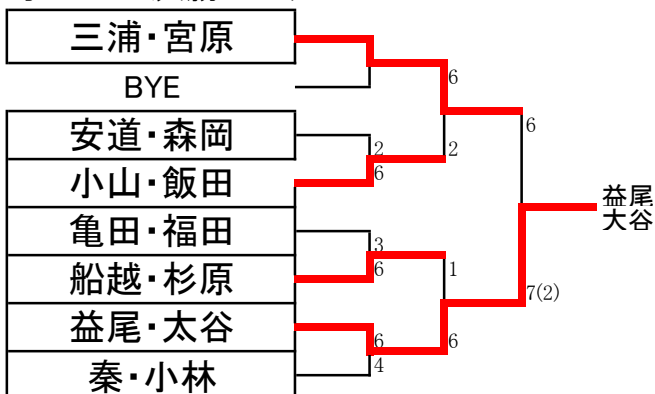

ヨネックスレディースチャレンジカップ2013

オープン予選リーグ

Aブロック		三浦宮原	西川山根	中島福田	順位
①	三浦舞子(サニーT.S) 宮原由起子(サニーT.S)		6-4	6-2	1
②	西川春江(木曜倶楽部) 山根さと子(ホワイト)	4-6		0-6	3
③	中島雅代(1ねん2くみ) 福田美和子(1ねん2くみ)	2-6	6-0		2

Bブロック		福留岡野	嶋田前田	秦小林	順位
①	福留陽子(JOY・TC) 岡野ひろみ(5C)		2-6	5-7	3
②	嶋田敬子(フレンド) 前田良枝(ZONE)	6-2		5-7	2
③	秦千浪(Begins) 小林ひろみ(プチ・シオン)	7-5	7-5		1

Cブロック		安道森岡	中村市川	中村有田	順位
①	安道まり子(MTメイト) 森岡真由美(スマイル)		6-0	6-4	1
②	中村かおる(ミモザ) 市川朋子(ミモザ)	0-6		6-4	2
③	中村朋子(カプリス) 有田桂子(AIR)	4-6	4-6		3

Dブロック		森田長谷川	小山飯田	山根霜村	順位
①	森田真紀(ワコーテニス) 長谷川千晶(5C)		1-6	6-2	2
②	小山祐子(1ねん2くみ) 飯田真規(ラフ)	6-1		6-4	1
③	山根美行(ASK) 霜村綾(マリンプルー)	2-6	4-6		3

Eブロック		竹内芦塚	船越杉原	山田山方	順位
①	竹内光恵(かれん) 芦塚朝子(サニーT.S)		4-6	6-4	2
②	船越あづさ(SJM) 杉原三奈(ジュピター)	6-4		6-3	1
③	山田久美(木曜倶楽部) 山方祥子(SJM)	2-6	3-6		3

Fブロック		亀田福田	仲曾川口	岩本大石	順位
①	亀田典子(フレンド) 福田雅代(フレンド)		6-2	6-2	1
②	仲曾真由美(MILKY) 川口佳子(サニーT.S)	2-6		3-6	3
③	岩本桂子(鳥取銀行) 大石裕子(ラフ)	2-6	6-3		2

Gブロック		益尾大谷	谷口坂本	田中西本	順位
①	益尾有加里(ちよっぱー) 大谷洋子(JOY・TC)		6-4	6-2	1
②	谷口恵子(off) 坂本静江(ミラクルショット)	4-6		6-2	2
③	田中早苗(スマイル) 西本いづみ(STEVE)	2-6	2-6		3

予選リーグ6ゲームマッチノーアドバンテージ

オープン決勝トーナメント