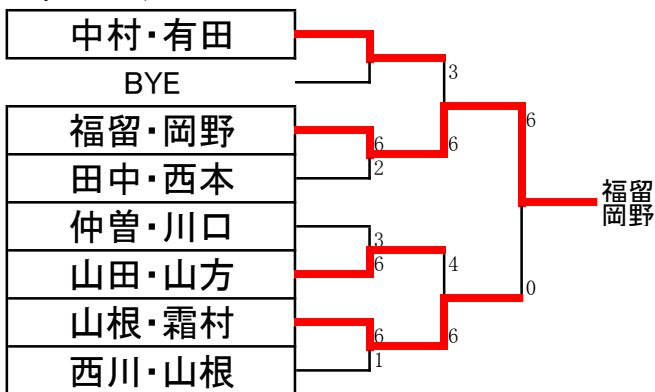

Gブロック		益尾大谷	谷口坂本	田中西本	順位
①	益尾有加里(ちよっぱー) 大谷洋子(JOY・TC)		6-4	6-2	1
②	谷口恵子(off) 坂本静江(ミラクルショット)	4-6		6-2	2
③	田中早苗(スマイル) 西本いづみ(STEVE)	2-6	2-6		3

予選リーグ6ゲームマッチノーアドバンテージ

オープン決勝トーナメント

2位トーナメント

3位トーナメント

ヨネックスレディースチャレンジカップ2013

ステップアップ

STEP UP クラス		加納 西面	森本 米山	中尾 永尾	小林 今城	森岡 福安	木村 田淵	順位
①	加納ちよみ(スマイル) 西面美都子(クローバー)		6-4	6-3	6-0	6-0	6-0	1
②	森本圭子(クローバー) 米山由美(ラフ)	4-6		7-5	6-2	7-5	6-0	2
③	中尾しず葉(ラフ) 永尾美奈子(スマイル)	3-6	5-7		6-4	6-0	6-0	3
④	小林絹江(フリー) 今城由美(フリー)	0-6	2-6	4-6		6-4	7-5	4
⑤	森岡愛(ふぁにいず) 福安ひろみ(ふぁにいず)	0-6	5-7	0-6	4-6		3-6	6
⑥	木村千恵美(ポップテニスプラス) 田淵夕起子(ポップテニスプラス)	0-6	0-6	0-6	5-7	6-3		5

6ゲームマッチノーアドバンテージ