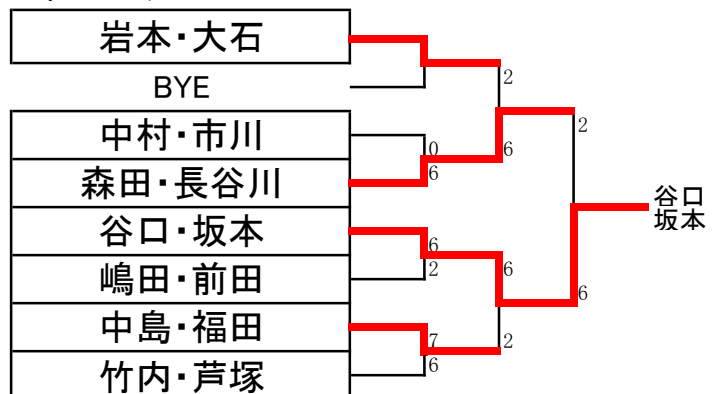

Eブロック		竹内芦塚	船越杉原	山田山方	順位
①	竹内光恵(かれん) 芦塚朝子(サニーT.S)		4-6	6-4	2
②	船越あづさ(SJM) 杉原三奈(ジュピター)	6-4		6-3	1
③	山田久美(木曜倶楽部) 山方祥子(SJM)	2-6	3-6		3

Fブロック		亀田福田	仲曾川口	岩本大石	順位
①	亀田典子(フレンド) 福田雅代(フレンド)		6-2	6-2	1
②	仲曾真由美(MILKY) 川口佳子(サニーT.S)	2-6		3-6	3
③	岩本桂子(鳥取銀行) 大石裕子(ラフ)	2-6	6-3		2

Gブロック		益尾大谷	谷口坂本	田中西本	順位
①	益尾有加里(ちよっぱー) 大谷洋子(JOY・TC)		6-4	6-2	1
②	谷口恵子(off) 坂本静江(ミラクルショット)	4-6		6-2	2
③	田中早苗(スマイル) 西本いづみ(STEVE)	2-6	2-6		3

予選リーグ6ゲームマッチノーアドバンテージ

オープン決勝トーナメント

2位トーナメント

3位トーナメント

ヨネックスレディースチャレンジカップ2013