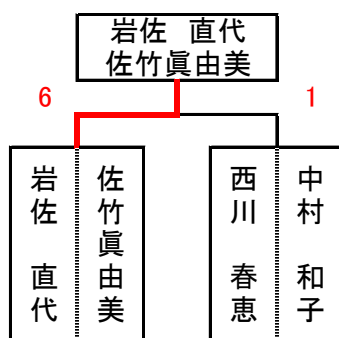

Bブロック		武良・吉田	西川・中村	三原・大岡	神山・山根	勝 敗	順 位
①	武良 澄枝 吉田 典子		6 - 5	6 - 3	6 - 5	3 - 0	1
②	西川 春恵 中村 和子	5 - 6		4 - 6	6 - 4	1 - 2	3
③	三原 道子 大岡 京子	3 - 6	6 - 4		2 - 6	1 - 2	4
④	神山 幸子 山根さと子	5 - 6	4 - 6	6 - 2		1 - 2	2

0.48

0.4

0.5

【 各位順位決定戦 】

1位通過
1位2位決定戦

2位通過
3位4位決定戦

3位通過
5位6位決定戦

4位通過
7位8位決定戦