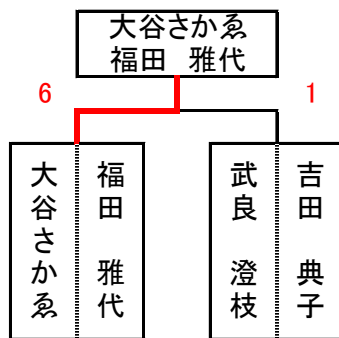

Bブロック		武良・吉田	西川・中村	三原・大岡	神山・山根	勝 敗	順 位
①	武良 澄枝 吉田 典子		6 - 5	6 - 3	6 - 5	3 - 0	1
②	西川 春恵 中村 和子	5 - 6		4 - 6	6 - 4	1 - 2	3
③	三原 道子 大岡 京子	3 - 6	6 - 4		2 - 6	1 - 2	4
④	神山 幸子 山根さと子	5 - 6	4 - 6	6 - 2		1 - 2	2

0.48

0.4

0.5

【 各位順位決定戦 】

1位通過
1位2位決定戦

2位通過
3位4位決定戦

3位通過
5位6位決定戦

4位通過
7位8位決定戦