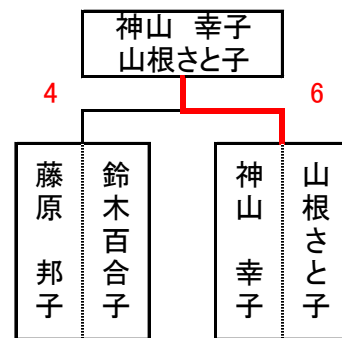

Bブロック		武良・吉田	西川・中村	三原・大岡	神山・山根	勝 敗	順 位
①	武良 澄枝 吉田 典子		6 - 5	6 - 3	6 - 5	3 - 0	1
②	西川 春恵 中村 和子	5 - 6		4 - 6	6 - 4	1 - 2	3
③	三原 道子 大岡 京子	3 - 6	6 - 4		2 - 6	1 - 2	4
④	神山 幸子 山根さと子	5 - 6	4 - 6	6 - 2		1 - 2	2

0.48

0.4

0.5

【 各位順位決定戦 】

1位通過
1位2位決定戦

2位通過
3位4位決定戦

3位通過
5位6位決定戦

4位通過
7位8位決定戦