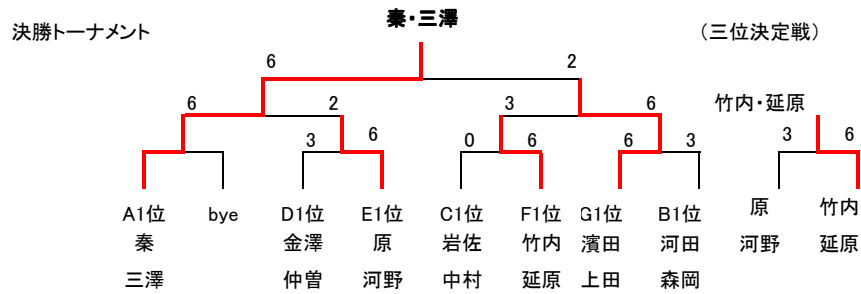

【一般の部】6ゲーム先取・ノード