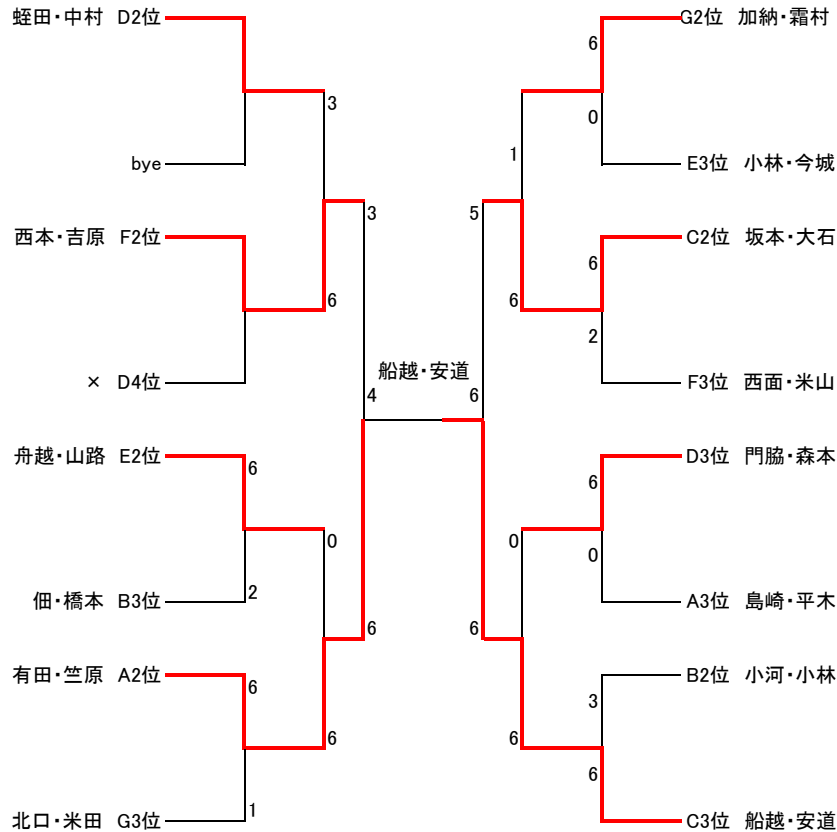

第8回ピンクリボンレディーステニス大会 鳥取県大会 2010.7.15

一般の部 予選リーグ結果

Aリーグ

	秦・三澤	有田・竺原	島崎・平木	勝敗	順位
秦・三澤		6-4	6-0	2-0	1
有田・竺原	4-6		6-2	1-1	2
島崎・平木	0-6	0-6		0-2	3

Bリーグ

	小河・小林	佃・橋本	河田・森岡	勝敗	順位
小河・小林		6-0	3-6	1-1	2
佃・橋本	0-6		0-6	0-2	3
河田・森岡	6-3	6-0		2-0	1

### 決勝リーグ<sup>50歳以上の部</sup>

	藤原・日野	大谷・西川	上田・山城	勝敗	順位
藤原・日野		2-6	2-6	0-2	3
大谷・西川	6-2		6-3	2-0	1
上田・山城	6-2	3-6		1-1	2

### Hリーグ

	藤原・日野	上杉・田辺	鈴木・仲川	高柳・神山	勝敗	順位
藤原・日野		6-3	6-3	7-6	3-0	1
上杉・田辺	3-6		6-4	2-6	1-2	4
鈴木・仲川	3-6	4-6		6-4	1-2	3
高柳・神山	4-6	6-2	6-7		1-2	2

【一般の部】6ゲーム先取・ノード

コンソレーション \*ウィルソン試打ラケットを使用

【50歳以上の部】6ゲーム先取・ノード

決勝リーグ